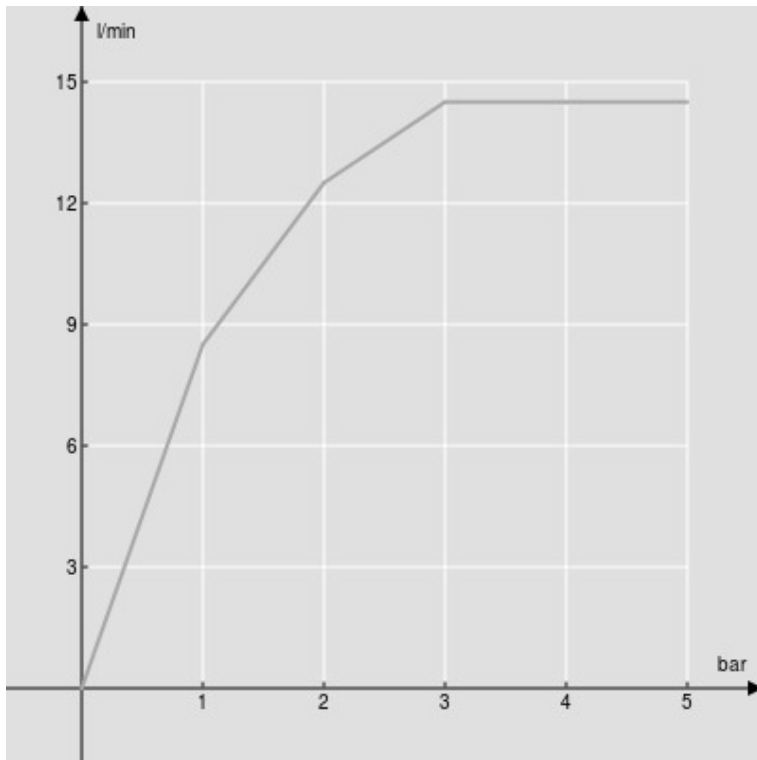

SPECIFICHE

Soffione a parete

Chrome

Dimensione 555 x 260 mm

Getto pioggia

Imballo: 60 x 38 x 11 cm / 0,02508 m³ / 7 kg

DIAGRAMMA DI PORTATA: ACQUA CALDA/FREDDA

— Getto pioggia