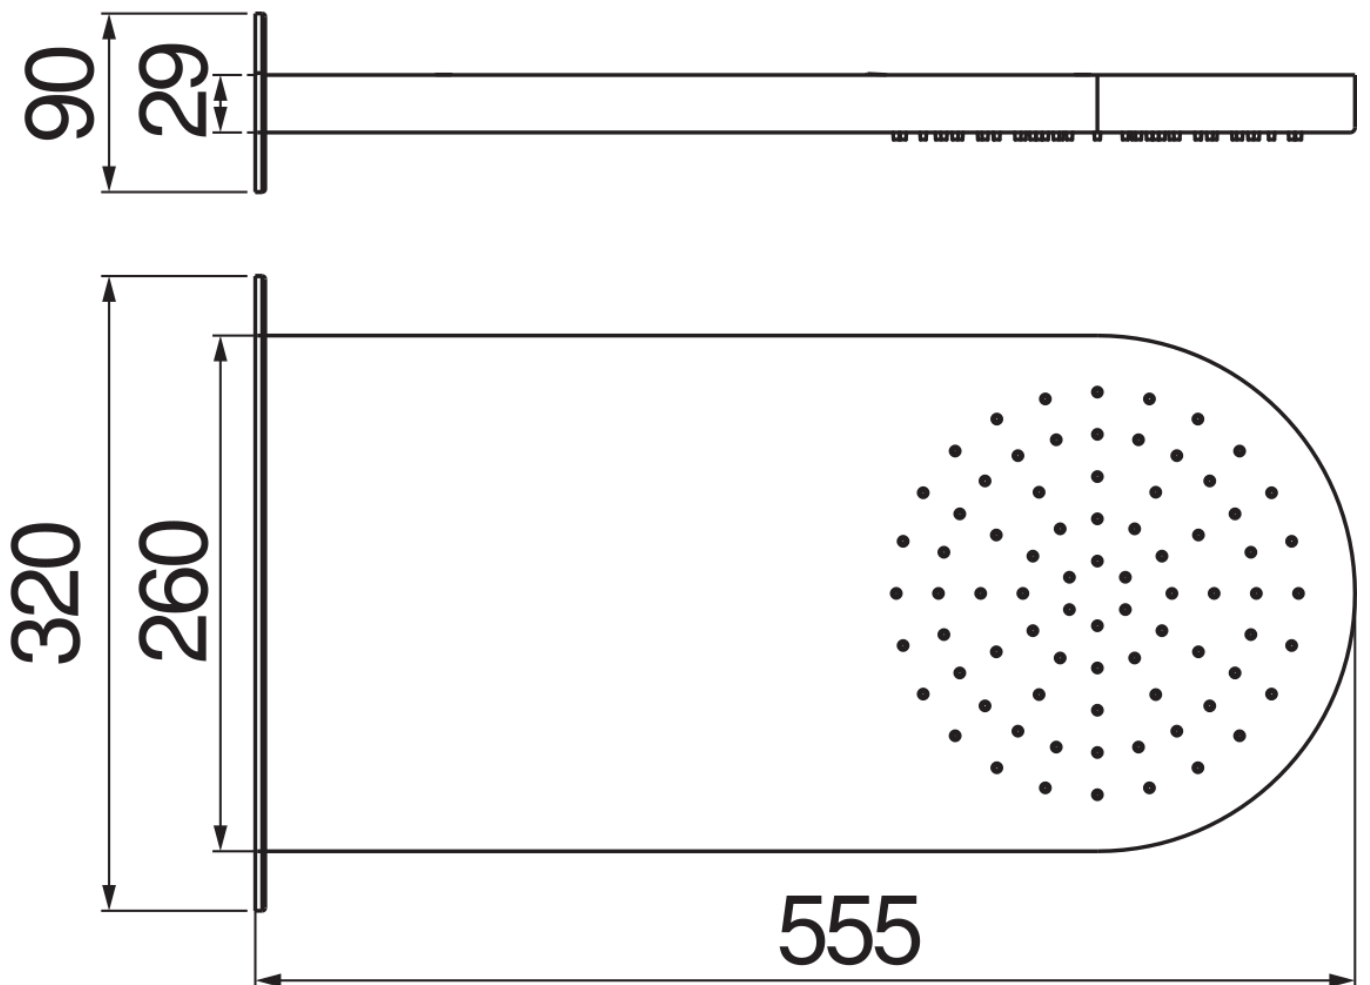

SPECIFICHE

Soffione a parete

Chrome

Dimensione 555 x 260 mm

Getto pioggia

Imballo: 60 x 38 x 11 cm / 0,02508 m³ / 7 kg

DIAGRAMMA DI PORTATA: ACQUA CALDA/FREDDA

— Getto pioggia